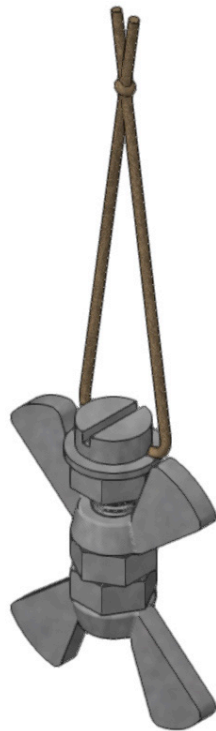

124.889

Sleutelhanger schroefmannetjes

Benodigd gereedschap:

Schaar

Liniaal

Potlood

Ring-/steekleutel

Schroevendraaier

LET OP:

Opitec bouwpakketten zijn na afbouw geen speelgoed, maar leermiddelen als ondersteuning in het onderwijs. Dit bouwpakket mag door kinderen en jongeren alleen onder toezicht van een volwassene worden gebouwd en gebruikt. Niet geschikt voor kinderen jonger dan 36 maanden. Verstikkingsgevaar!

Stuklijst	Aantal	Afmetingen (mm)	Omschrijving	Nr.
Bouten, cilinderkop	10	M4x20	Lichaam, hoed	1
Zeskant moeren	30	M4	Lichaam	2
Vleugelmoeren	20	M4	Armen, benen	3
Tussenringen	10	ø9 / ø4,3 innen	Hoed	4
Koord	1	ø1x2000		5